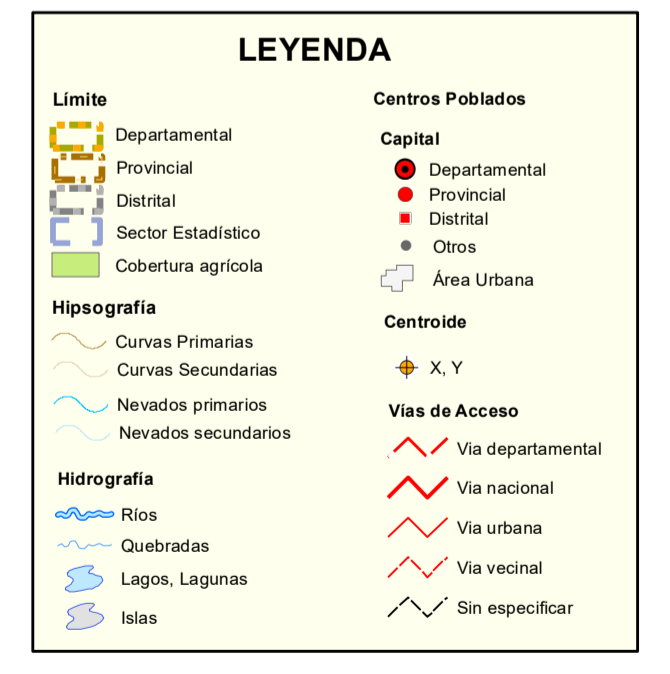

**SOLO PARA USO ESTADÍSTICO**

Ministerio de Desarrollo Agrario y Riego  
 Dirección General de Seguimiento y Evaluación de Políticas

MAPA DE SECTORES ESTADÍSTICOS DEL DISTRITO DE:

**HUASTA**  
 PROVINCIA: BOLOGNESI  
 REGIÓN: ANCASH